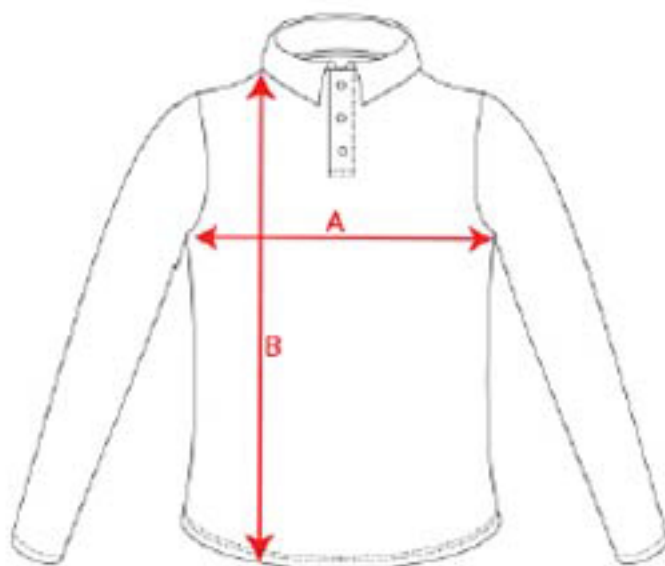

Guía de tallas POLO STAR

TALLAS

Adultos	S	M	L	XL	XXL	XXXL	XXXXL
ANCHURA (A)	51cm	54cm	57cm	60cm	63cm	66cm	69cm
ALTURA (B)	69cm	72cm	75cm	78cm	81cm	84cm	87cm

Niños	1/2 AÑOS	3/4 AÑOS	5/6 AÑOS	7/8 AÑOS	9/10 AÑOS	11/12 AÑOS
ANCHURA (A)	33cm	36cm	39cm	42cm	45cm	48cm
ALTURA (B)	40cm	44cm	48cm	52cm	56cm	60cm

*[Medidas desde el contorno 1cm por debajo de las mangas / Medidas desde el punto más alto del hombro hasta el final de la prenda]