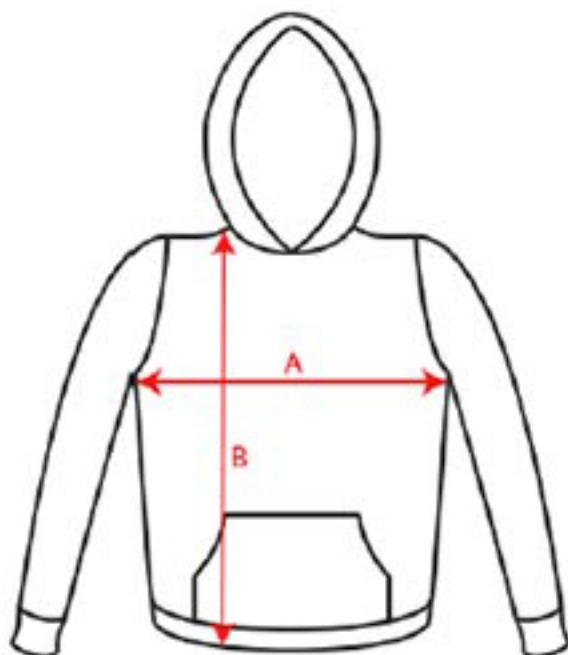

Guía de tallas SUDADERA URBAN

TALLAS

Adultos	XS	S	M	L	XL	XXL
ANCHURA (A)	49cm	54cm	57cm	60cm	63cm	66cm
ALTURA (B)	60cm	64cm	67cm	70cm	73cm	76cm

Niños	3/4 AÑOS	5/6 AÑOS	7/8 AÑOS	9/10 AÑOS	11/12 AÑOS
ANCHURA (A)	38cm	40cm	42cm	44cm	46cm
ALTURA (B)	44cm	48cm	52cm	56cm	60cm

*[Medidas desde el contorno 1cm por debajo de las mangas / Medidas desde el punto más alto del hombro hasta el final de la prenda]